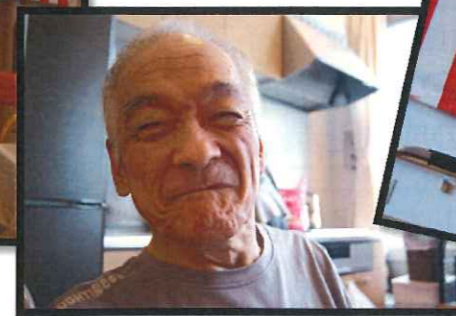

ほのほの塔南

平成28年10月号(No.15)

社会福祉法人 京都福祉サービス協会
特別養護老人ホーム 塔南の園
〒601-8445
京都市南区西九条菅田町4-2
TEL 075-662-2731
FAX 075-662-2735

3階707

豪華なお食事と共にビールで乾杯！
3階職員から入居者様へ
「浦島太郎」の劇をプレゼントしました。
スペシャルゲストは長寿の高田ふじ様
(浦島太郎役)と中島課長(乙姫様役)。
劇中に皆で歌ったり、踊ったり、
最後におやつをお配りしたりと、
笑顔が絶えない時間となりました。

いつもと職員の服装も異なり、雰囲気も違い、食事もいつもより豪華と言われてよく召し上がられておられました。

4階707

敬老祝賀会

各フロアでのお祝いの様子

2階707

今年の敬老祝賀会では職員からの出し物として水戸黄門を
させていただきました。できる限り練習したつもりでしたが、
セリフが飛んでしまう場面もありました。それでも、
ご利用者様・ご家族様共に喜んでいただけて良かったです。
ご家族様からは「みんなが楽しそうにやってるのを見てるのが
一番良かった」とお褒めの言葉をいただくことができました。
なによりご利用者様全員と一緒に今年も敬老祝賀会を出来たことが
職員一同大変嬉しく思っております。